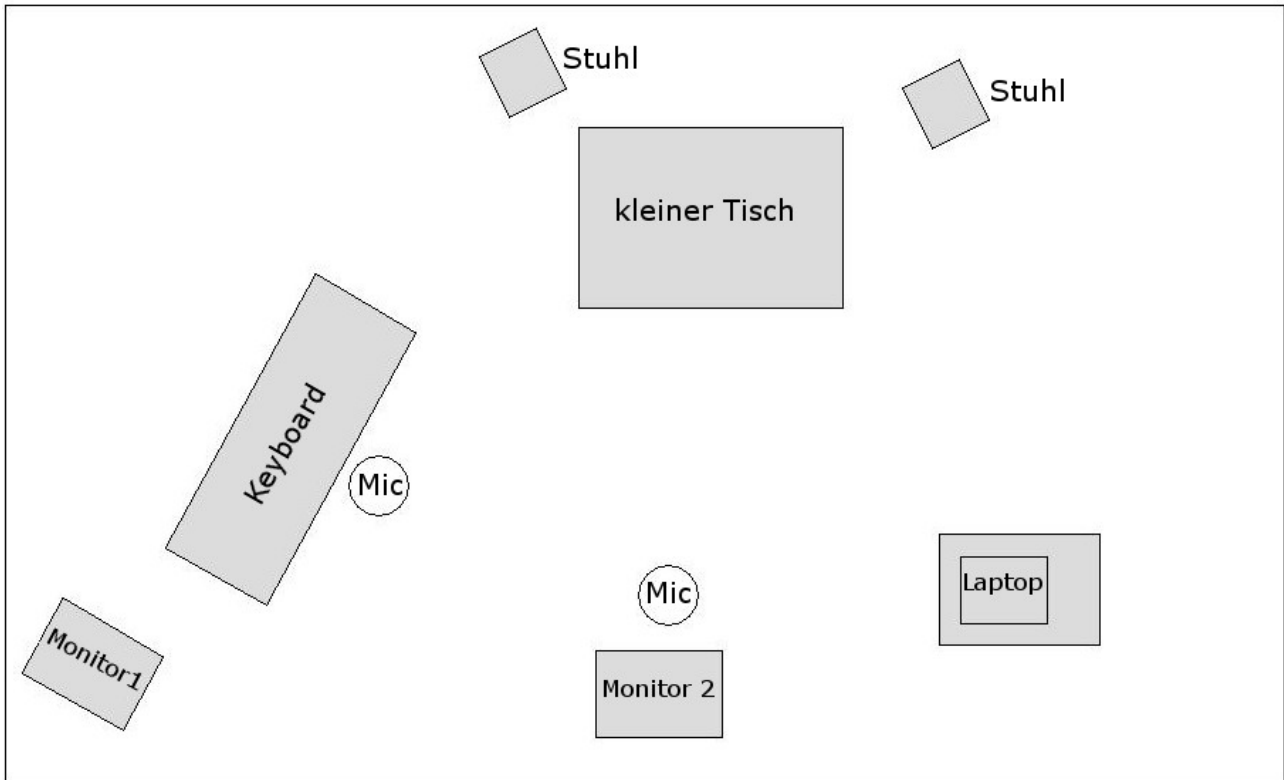

Homosapienz Stagereader

Dies ist die **Minimalanforderung** bei Standardbesetzung (bei anderer Besetzung nach Absprache).

Bühne Maße min. 3x2m

Equipment

2x Dynamische Mikrofone (z.B. Shure SM 58)

2x Mikrofonständer

2x Mikrofonkabel

Mischpult:

Standpunkt: Bühne

(falls nicht möglich, zusätzliche Stagebox mit Multicore und entsprechenden Ein/Ausgängen)

Ein/ Ausgänge: 2x Mic/XLR, 4x Line/Klinke, 2x Aux

PA je nach Saalgröße

2 Monitore

Sonstiges

1x Tisch

2x Stühle

Bei Abweichungen bitten wir um Rücksprache mit Lukas Böhnlein, erreichbar unter 0176 63113492 oder lukas@homosapienz.de